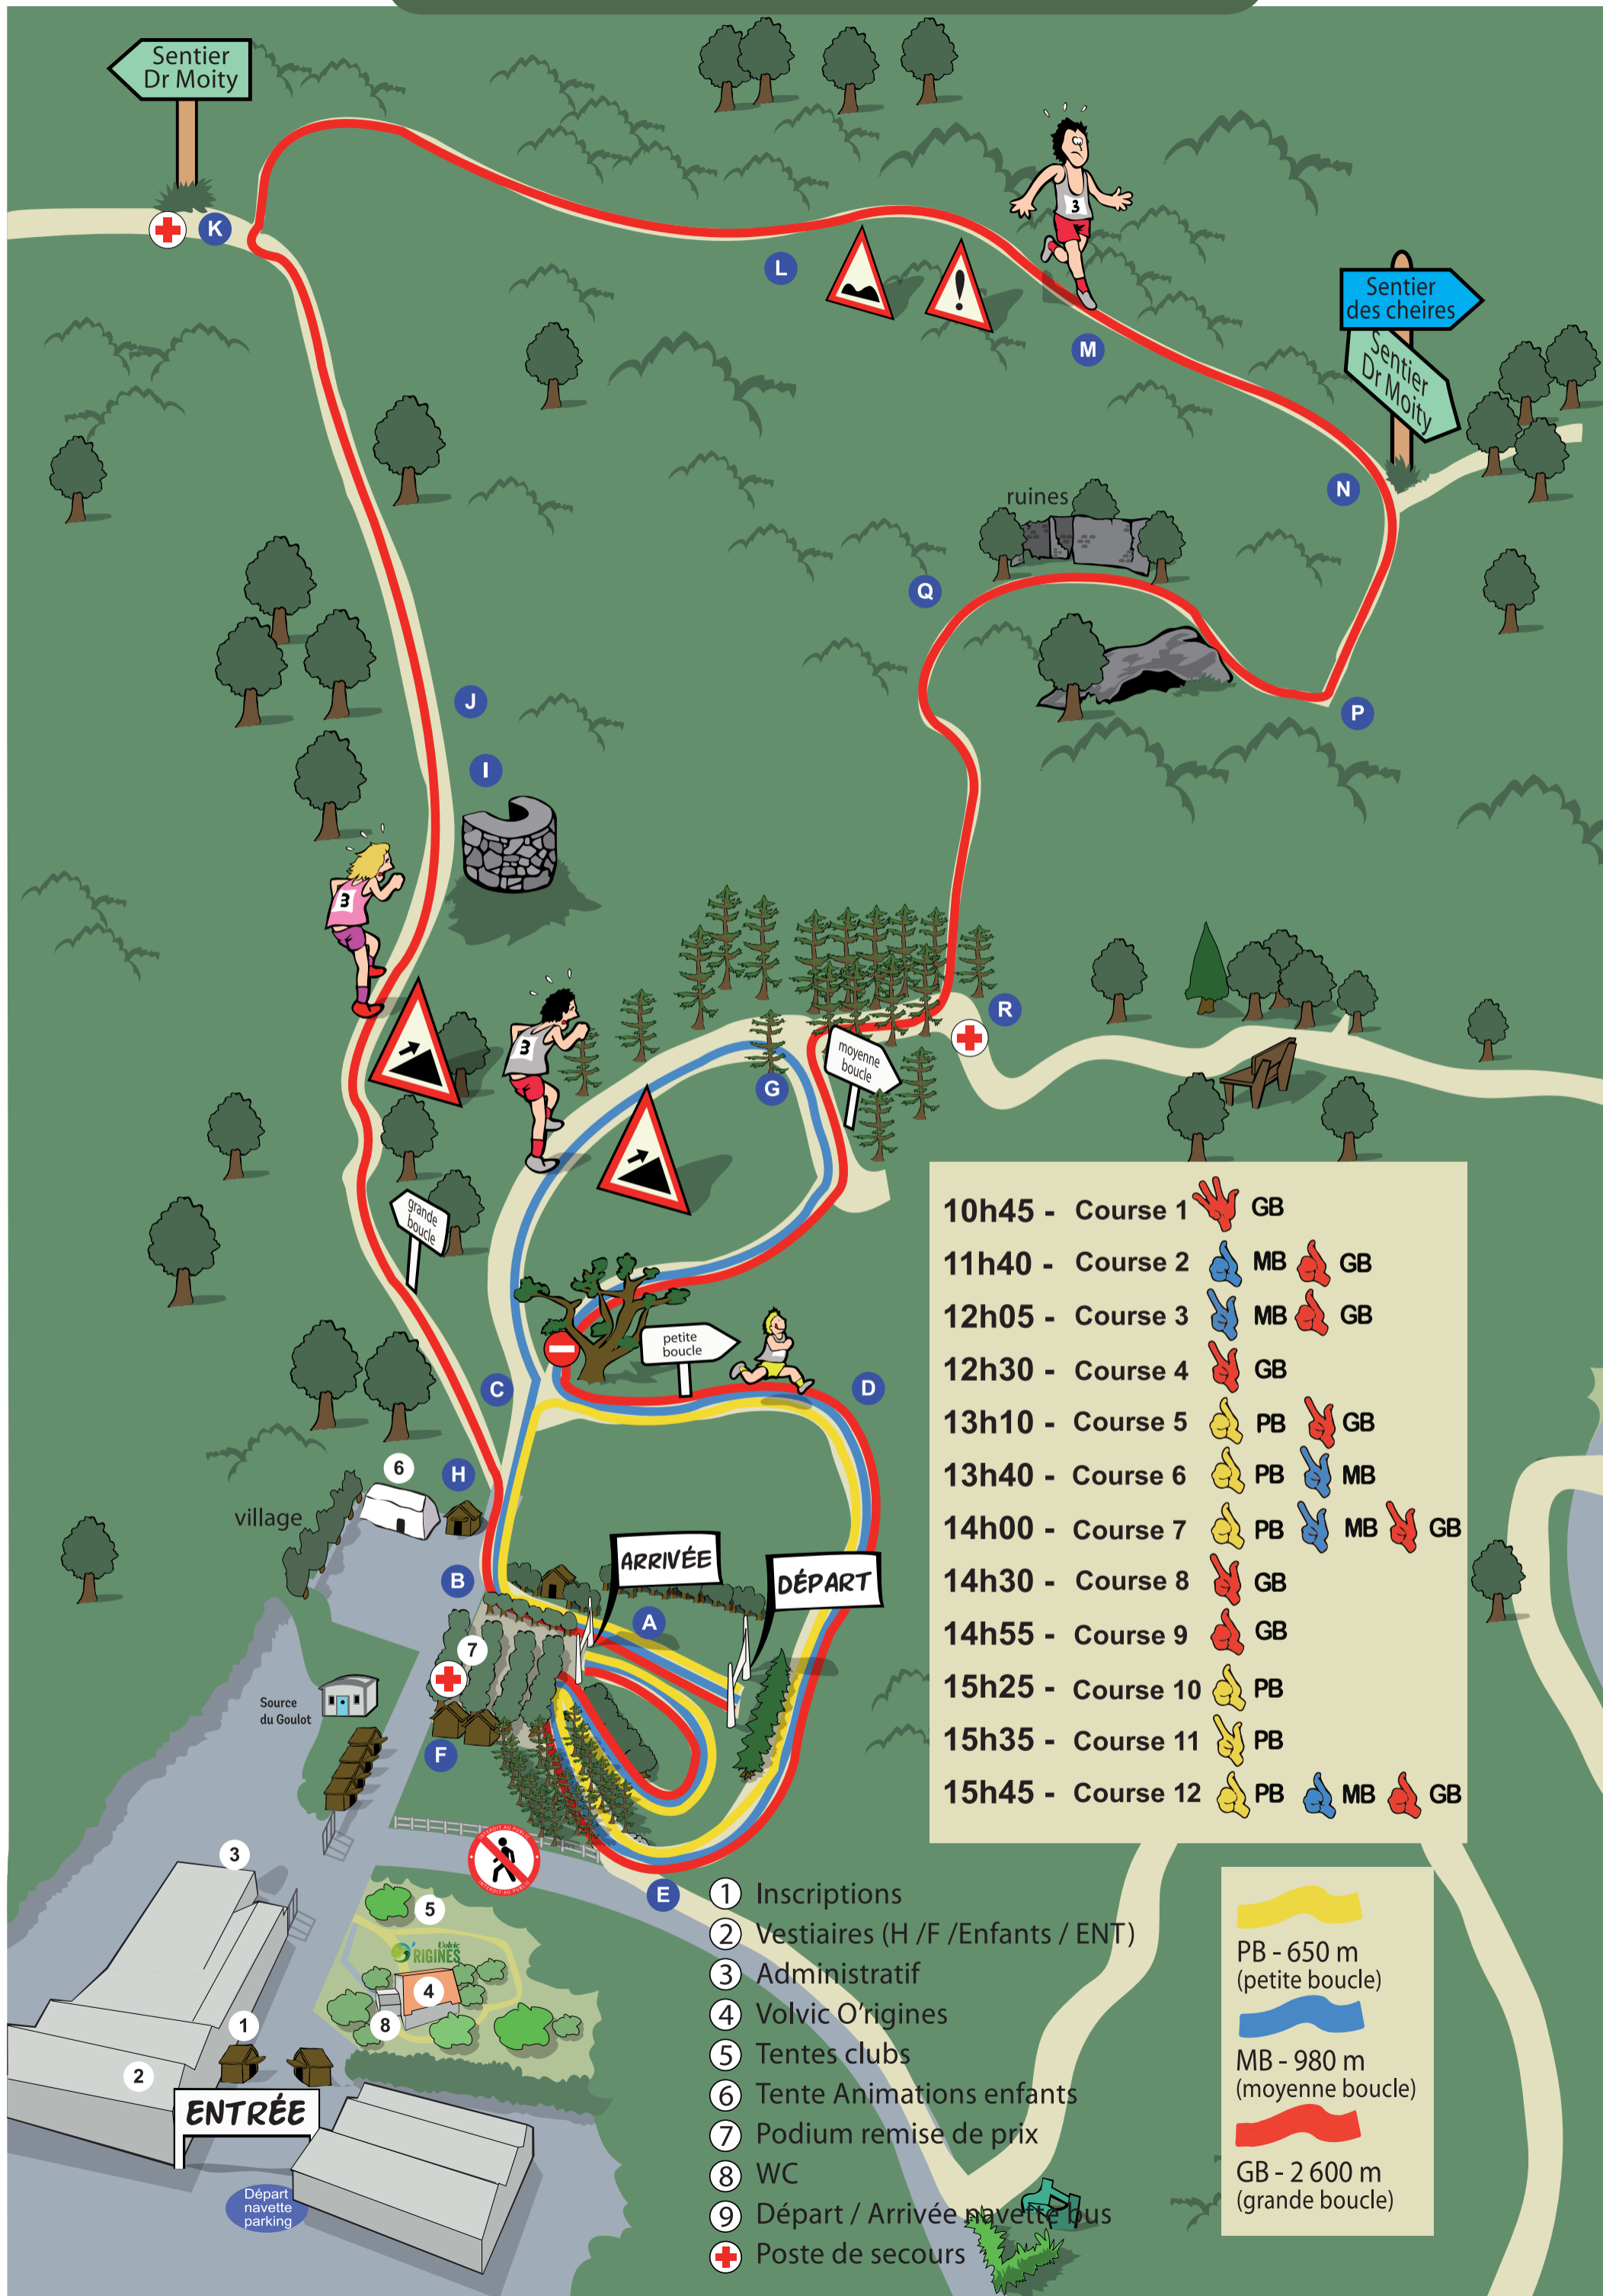

PLAN DU PARCOURS

10h45 - Course 1		GB
11h40 - Course 2		MB GB
12h05 - Course 3		MB GB
12h30 - Course 4		GB
13h10 - Course 5		PB GB
13h40 - Course 6		PB MB
14h00 - Course 7		PB MB GB
14h30 - Course 8		GB
14h55 - Course 9		GB
15h25 - Course 10		PB
15h35 - Course 11		PB
15h45 - Course 12		PB MB GB

- ① Inscriptions
- ② Vestiaires (H / F / Enfants / ENT)
- ③ Administratif
- ④ Volvic Origines
- ⑤ Tentes clubs
- ⑥ Tente Animations enfants
- ⑦ Podium remise de prix
- ⑧ WC
- ⑨ Départ / Arrivée navette bus
- + Poste de secours

	PB - 650 m (petite boucle)
	MB - 980 m (moyenne boucle)
	GB - 2 600 m (grande boucle)