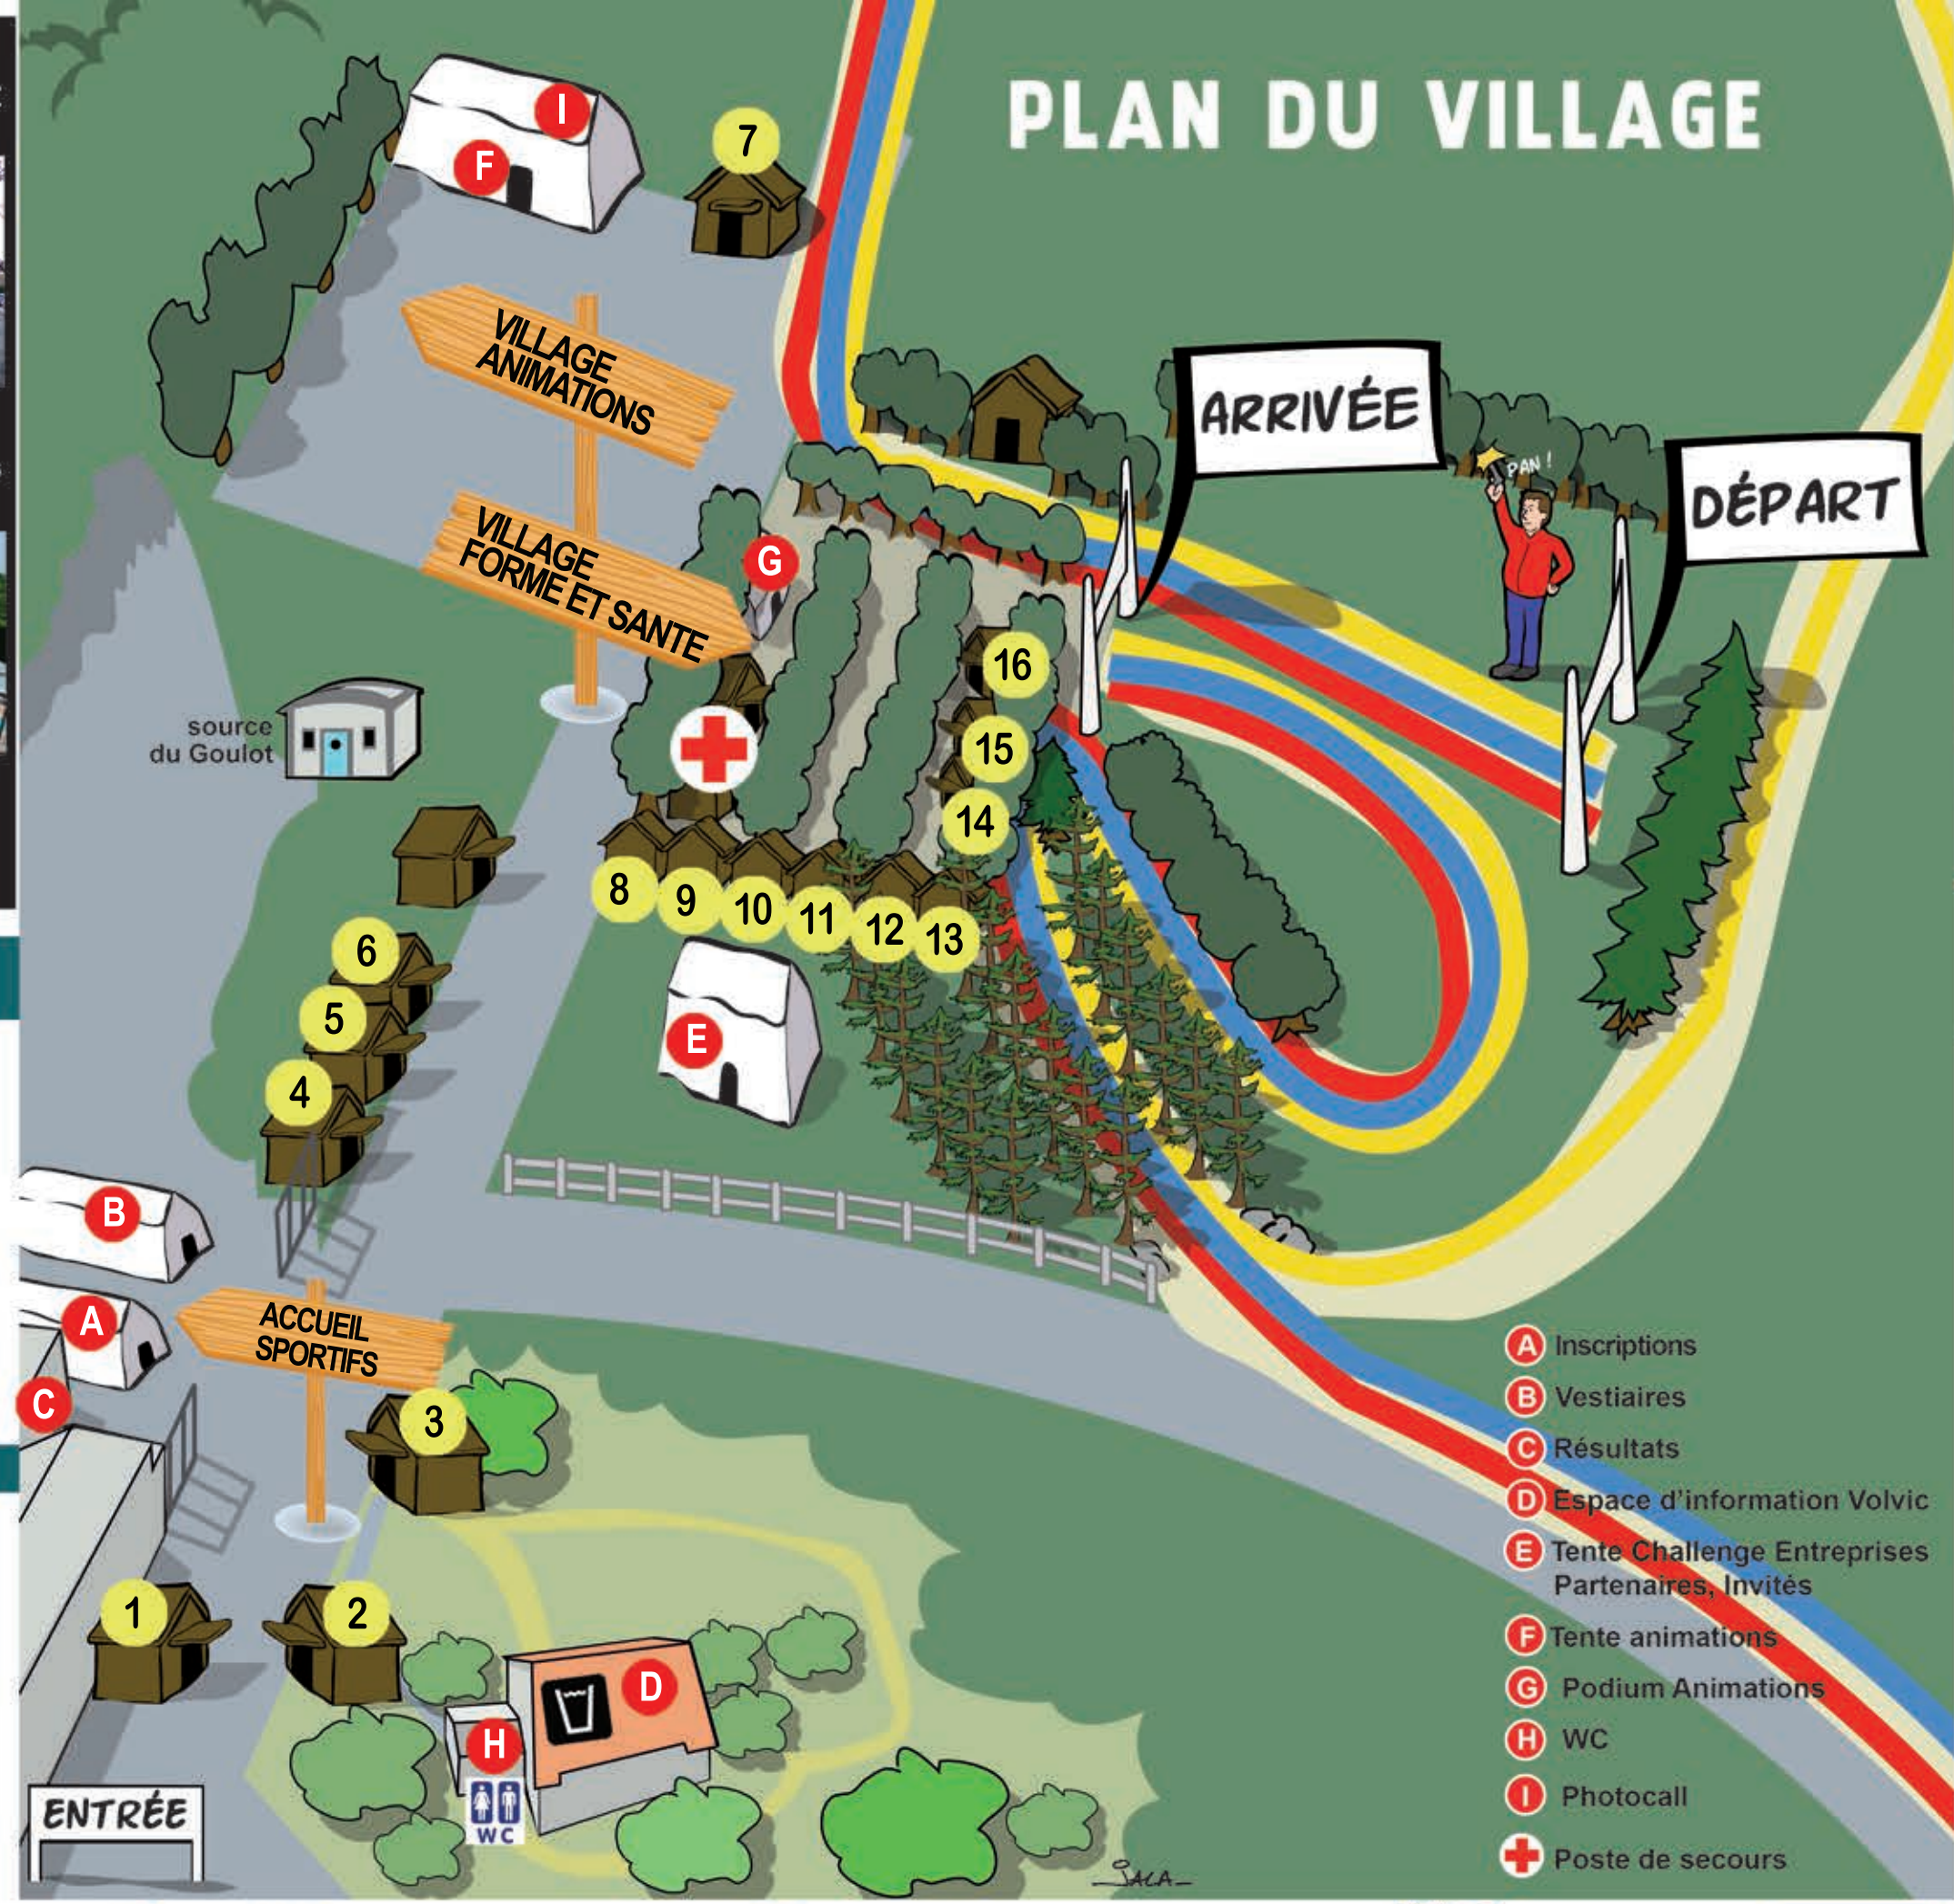

LA ROSE DES VENTS
Luzet - 63530 VOLVIC
Hôtel *** Restaurant

Fêtes de fin d'année
Jusqu'au 21 décembre 2017
Entreprises, Comités d'entreprises
ORGANISEZ VOS REPAS

Devis personnalisé
au 04 73 33 50 77
info@hotel-volvic.com
www.hotel-volvic.com

LÉGENDE DES CHALETs

- 1: Accueil
- 2: Accueil
- 3: Accueil Randonnées
Marche Nordique
- 4: Stand hydratation
- 5: Consigne sacs coureurs
- 6: Consigne sacs coureurs
- 7: Goûter enfants

VILLAGE FORME ET SANTE

- 8: Aventures en terre
Volcanique / BODYPRO
- 9: Nutrition
- 10: Producteurs locaux
- 11: HAPPYPLANTES
- 12: Restauration
- 13: Restauration
- 14: Office de tourisme Volvic
- 15: DAHLIR
- 16: WX

PLAN DU VILLAGE

Volvic VISITEZ
LE SITE UNIQUE DE
LA SOURCE VOLVIC
Exposition • Films • Visite d'usine • Dégustation • Activités nature