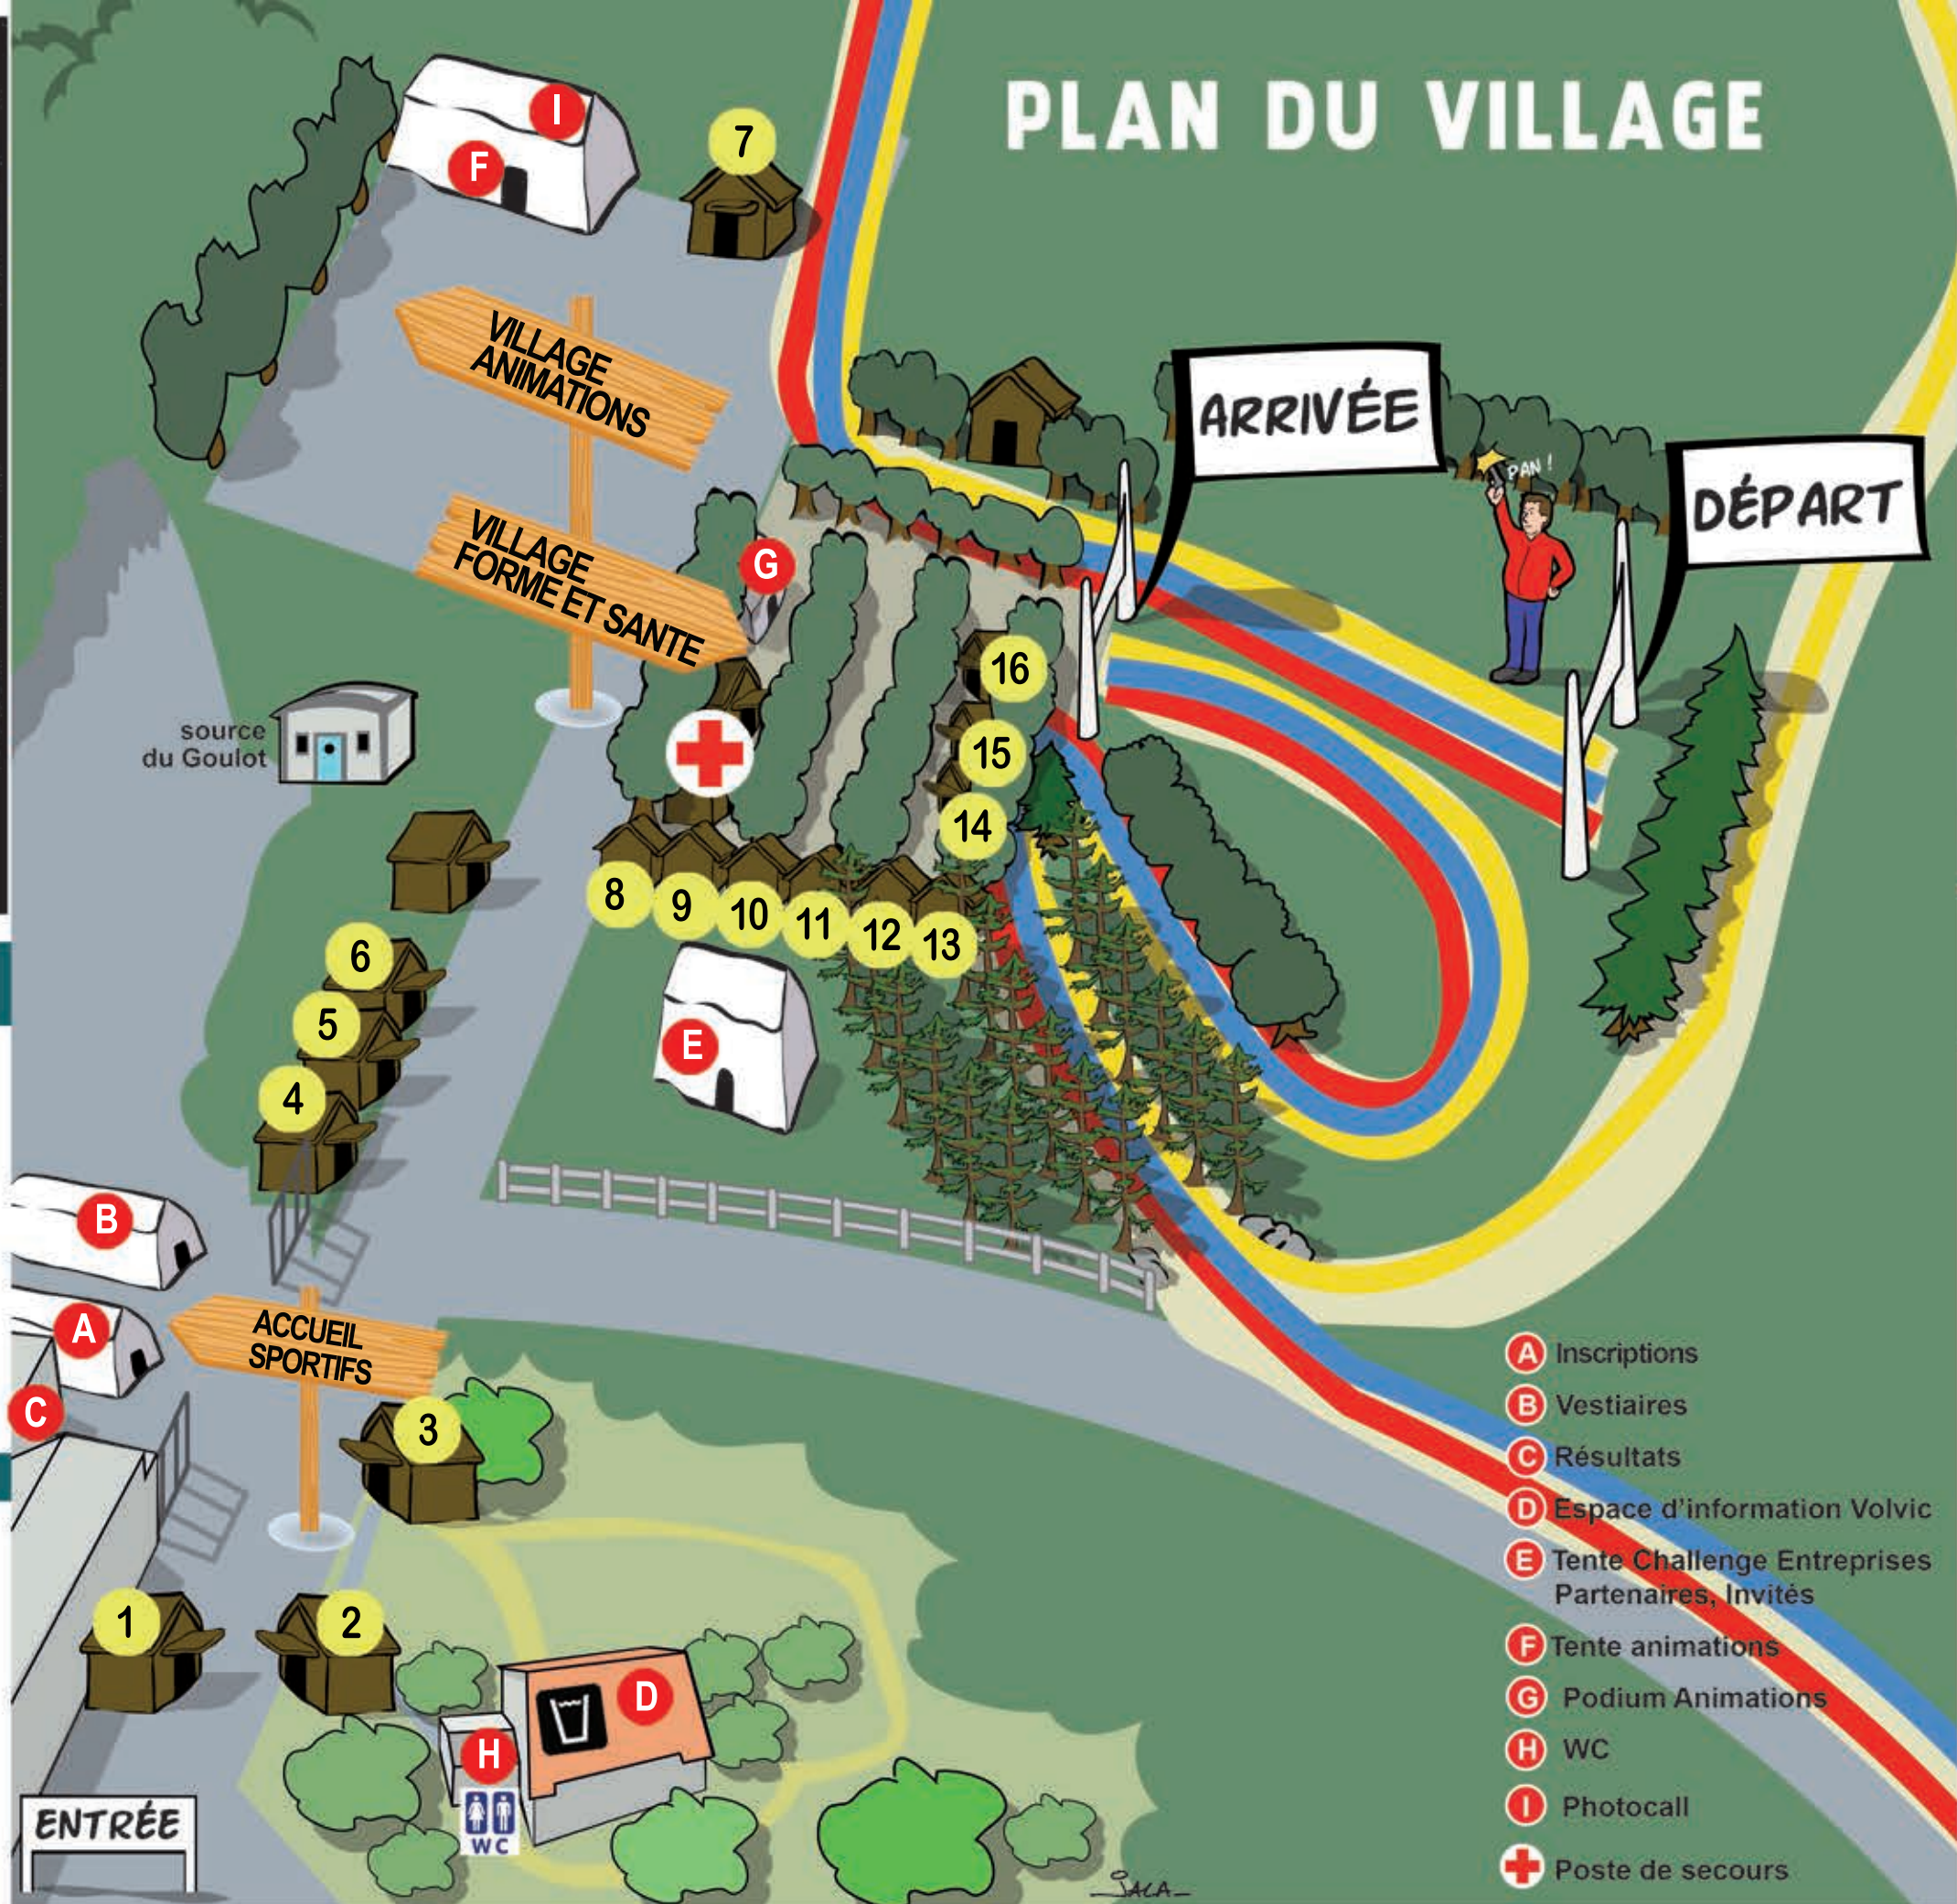

LA ROSE DES VENTS
Luzet - 63530 VOLVIC
Hôtel *** Restaurant

Fêtes de fin d'année
Jusqu'au 21 décembre 2017
Entreprises, Comités d'entreprises
ORGANISEZ VOS REPAS

Devis personnalisé
au 04 73 33 50 77
info@hotel-volvic.com
www.hotel-volvic.com

LÉGENDE DES CHALETs

- 1: Accueil
- 2: Accueil
- 3: Accueil Randonnées
Marche Nordique
- 4: Stand hydratation
- 5: Consigne sacs coureurs
- 6: Consigne sacs coureurs
- 7: Goûter enfants

VILLAGE FORME ET SANTE

- 8: Aventures en terre
Volcanique / BODYPRO
- 9: Nutrition
- 10: Producteurs locaux
- 11: HAPPYPLANTES
- 12: Restauration
- 13: Restauration
- 14: Office de tourisme Volvic
- 15: DAHLIR
- 16: WX

- A Inscriptions
- B Vestiaires
- C Résultats
- D Espace d'information Volvic
- E Tente Challenge Entreprises
Partenaires, Invités
- F Tente animations
- G Podium Animations
- H WC
- I Photocall
- + Poste de secours

Volvic VISITEZ
LE SITE UNIQUE DE
LA SOURCE VOLVIC
Exposition • Films • Visite d'usine • Dégustation • Activités nature